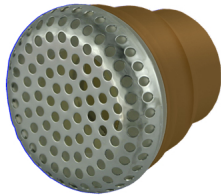

## Dispositivo de sucção hidro metal cromado

- Para banheiras, spas e ofurôs - Diâmetro de encaixe - rosca 51mm - PRODUTO PRONTA ENTREGA

Avaliação: Ainda Não Avaliado

**Preço:**  
R\$ 74,00

Desconto:

[Faça uma pergunta sobre este produto](#)

Fabricante: [Sanspray](#)

Descrição

**Produto:** Dispositivo de sucção hidro em metal cromado

Com a função básica de efetuar a sucção da água da hidromassagem para retorna-la através dos jatos, com tampa removível que possibilita a limpeza e garante um bom desempenho da hidromassagem.

Medida interna para conexão na tubulação: 40mm

Medida externa para conexão na tubulação: 50mm

**Produto pronta entrega**